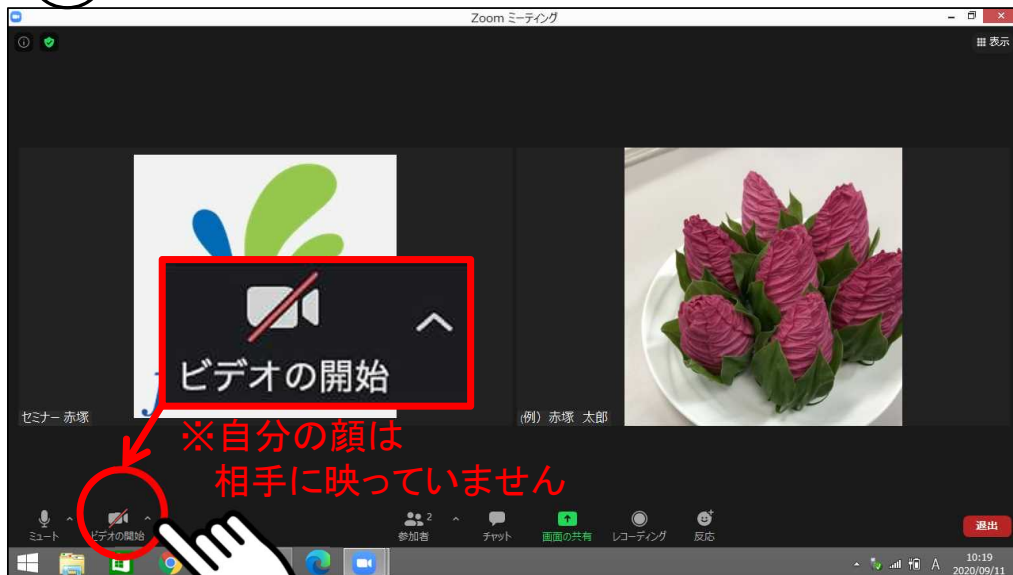

# 自分の顔が映っていないと言われた

①

左下の「ビデオの開始」を押してください。

②

「ビデオの開始」の／マークが取れて、画面上に自分の顔が表示されたら設定完了です。