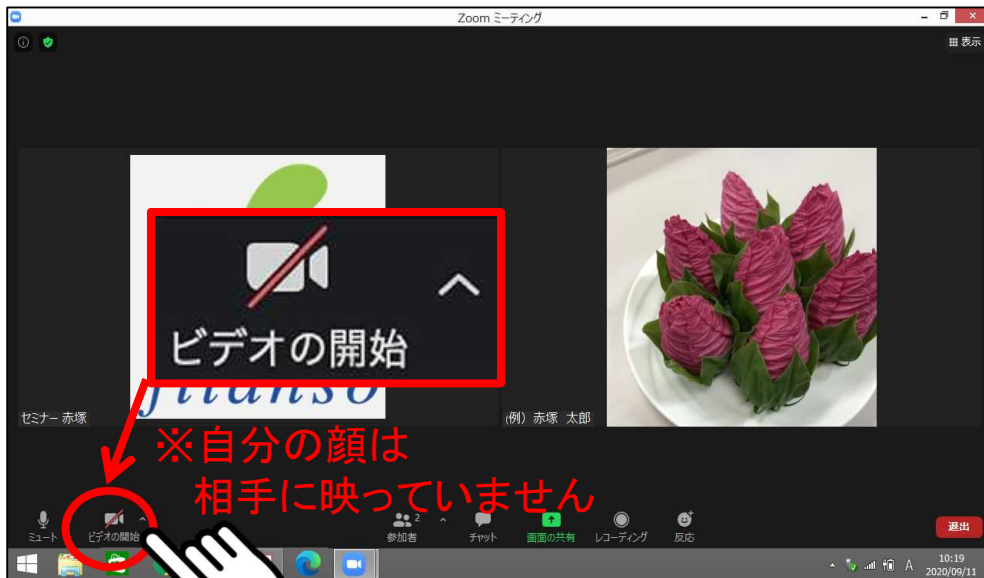

自分の顔が映っていないと言われた

①

左下の「ビデオの開始」を押してください。

②

「ビデオの開始」の／マークが取れて、画面上に自分の顔が表示されたら設定完了です。